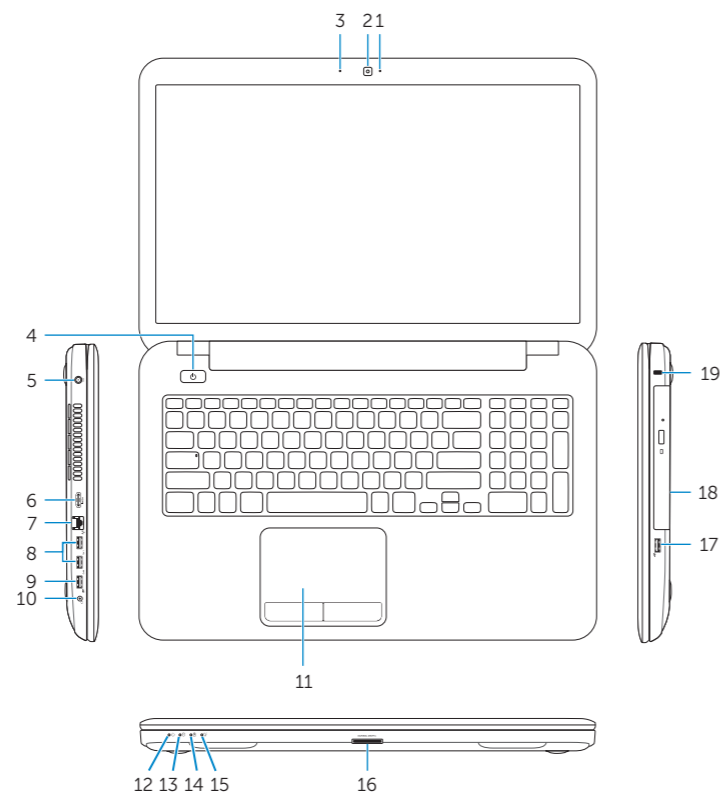

P17E

P17E001/P17E002

Inspiron 3721/5721/

17-3737/17R-5737

Features

功能部件 | 功能 | 外觀 | 기능

1. Camera-status light
2. Camera
3. Digital microphone
4. Power button
5. Power-adapter port
6. HDMI port
7. Network port
8. USB 3.0 ports (2)
9. USB 2.0 port
10. Headset port
11. Touchpad
12. Power-status light

13. Hard-drive activity light
14. Battery-status light
15. Wireless-status light
16. Media-card reader
17. USB 2.0 port
18. Optical drive
19. Security-cable slot
20. Regulatory label
21. Service Tag label

1. 攝影機狀態指示燈
2. 攝影機
3. 數位麥克風
4. 電源按鈕
5. 電源變壓器連接埠
6. HDMI 連接埠
7. 網路連接埠
8. USB 3.0 連接埠 (2)
9. USB 2.0 連接埠
10. 耳麥連接埠
11. 觸控墊
12. 電源狀態指示燈

13. 硬碟機活動指示燈
14. 電池狀態指示燈
15. 無線狀態指示燈
16. 媒體讀卡器
17. USB 2.0 連接埠
18. 光碟機
19. 安全纜線插槽
20. 法規標籤
21. 服務標籤