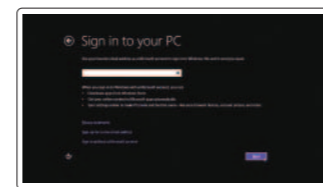

INSPIRON 17/17R

Quick Start Guide

快速入门指南
快速入門指南
クイックスタートガイド
빠른 시작 안내서

1 Connect the power adapter and turn on your computer

连接电源适配器并开启计算机
連接電源變壓器並啟動電腦
電源アダプタを接続し、コンピュータの電源をオンにする
전원 어댑터를 연결하고 컴퓨터를 켭니다

2 Finish Windows setup

完成 Windows 设置 | 完成 Windows 設定
Windows セットアップを終了する | Windows 설치 종료

Enable security and updates
启用安全和更新功能
啓用安全性與更新
セキュリティとアップデートを有効にする
보안 및 업데이트 활성화

Connect to your network
连接到网络
連接網路
ネットワークに接続する
네트워크에 연결