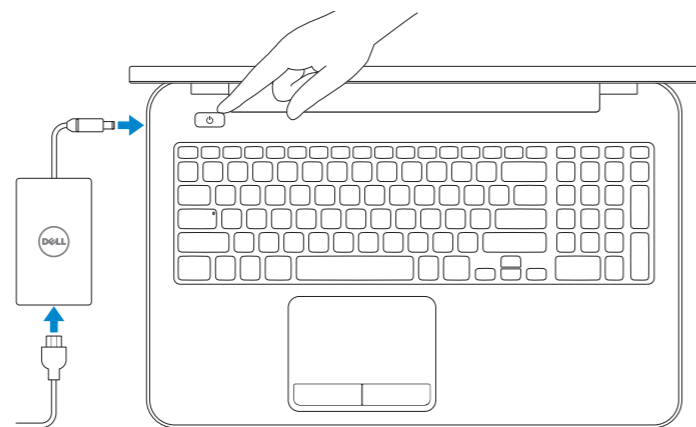

INSPIRON 17/17R

Quick Start Guide

快速入门指南
快速入門指南
クイックスタートガイド
빠른 시작 안내서

1 Connect the power adapter and turn on your computer

连接电源适配器并开启计算机
連接電源變壓器並啟動電腦
電源アダプタを接続し、コンピュータの電源をオンにする
전원 어댑터를 연결하고 컴퓨터를 켭니다

2 Finish Windows setup

完成 Windows 设置 | 完成 Windows 設定
Windows セットアップを終了する | Windows 설치 종료

Enable security and updates
启用安全和更新功能
啓用安全性與更新
セキュリティとアップデートを有効にする
보안 및 업데이트 활성화

Connect to your network
连接到网络
連接網路
ネットワークに接続する
네트워크에 연결